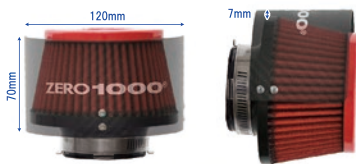

913-C001 (KS110フィルター装着時寸法)

フィルターサイズ
KS110 サイズ

913-C001 (CS95フィルター装着時寸法)

フィルターサイズ
CS95 サイズ

913-C002 (KS93フィルター装着時寸法)

フィルターサイズ
KS93 サイズ

913-C009 (SSフィルター装着時寸法)

フィルターサイズ
SS サイズ

913-C009 (CS110フィルター装着時寸法)

フィルターサイズ
CS110 サイズ

913-C007 (Mフィルター装着時寸法)

フィルターサイズ
M サイズ

913-C007 (Sフィルター装着時寸法)

フィルターサイズ
S サイズ

■ご確認ください

エンジンルーム内でパワーチャンバのフィルター周辺のスペースによってはカーボンフィルターシールドが周辺の部品やボディに干渉する恐れがあります。